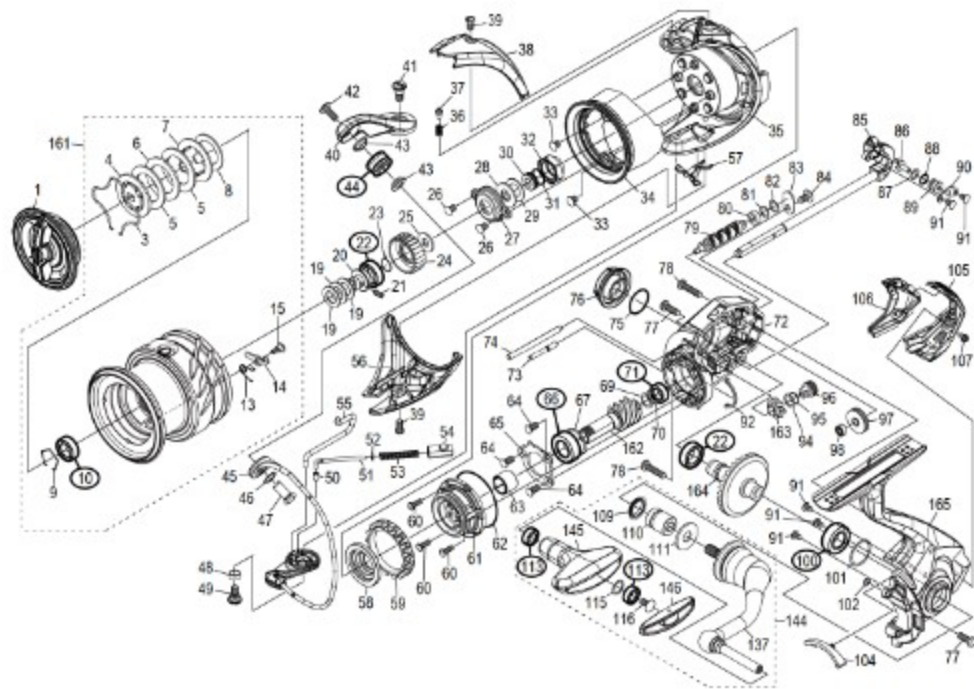

20 TWIN POWER C3000XG

本体価格(税別):44,000円

Product Code: 04142

※丸付き番号はベアリングを示します。

調整座金類に類しましては、必ずしも分解図中の表現と一致しない場合がございます。
分解の際はお客様の自己責任となりますことをご了承ください。